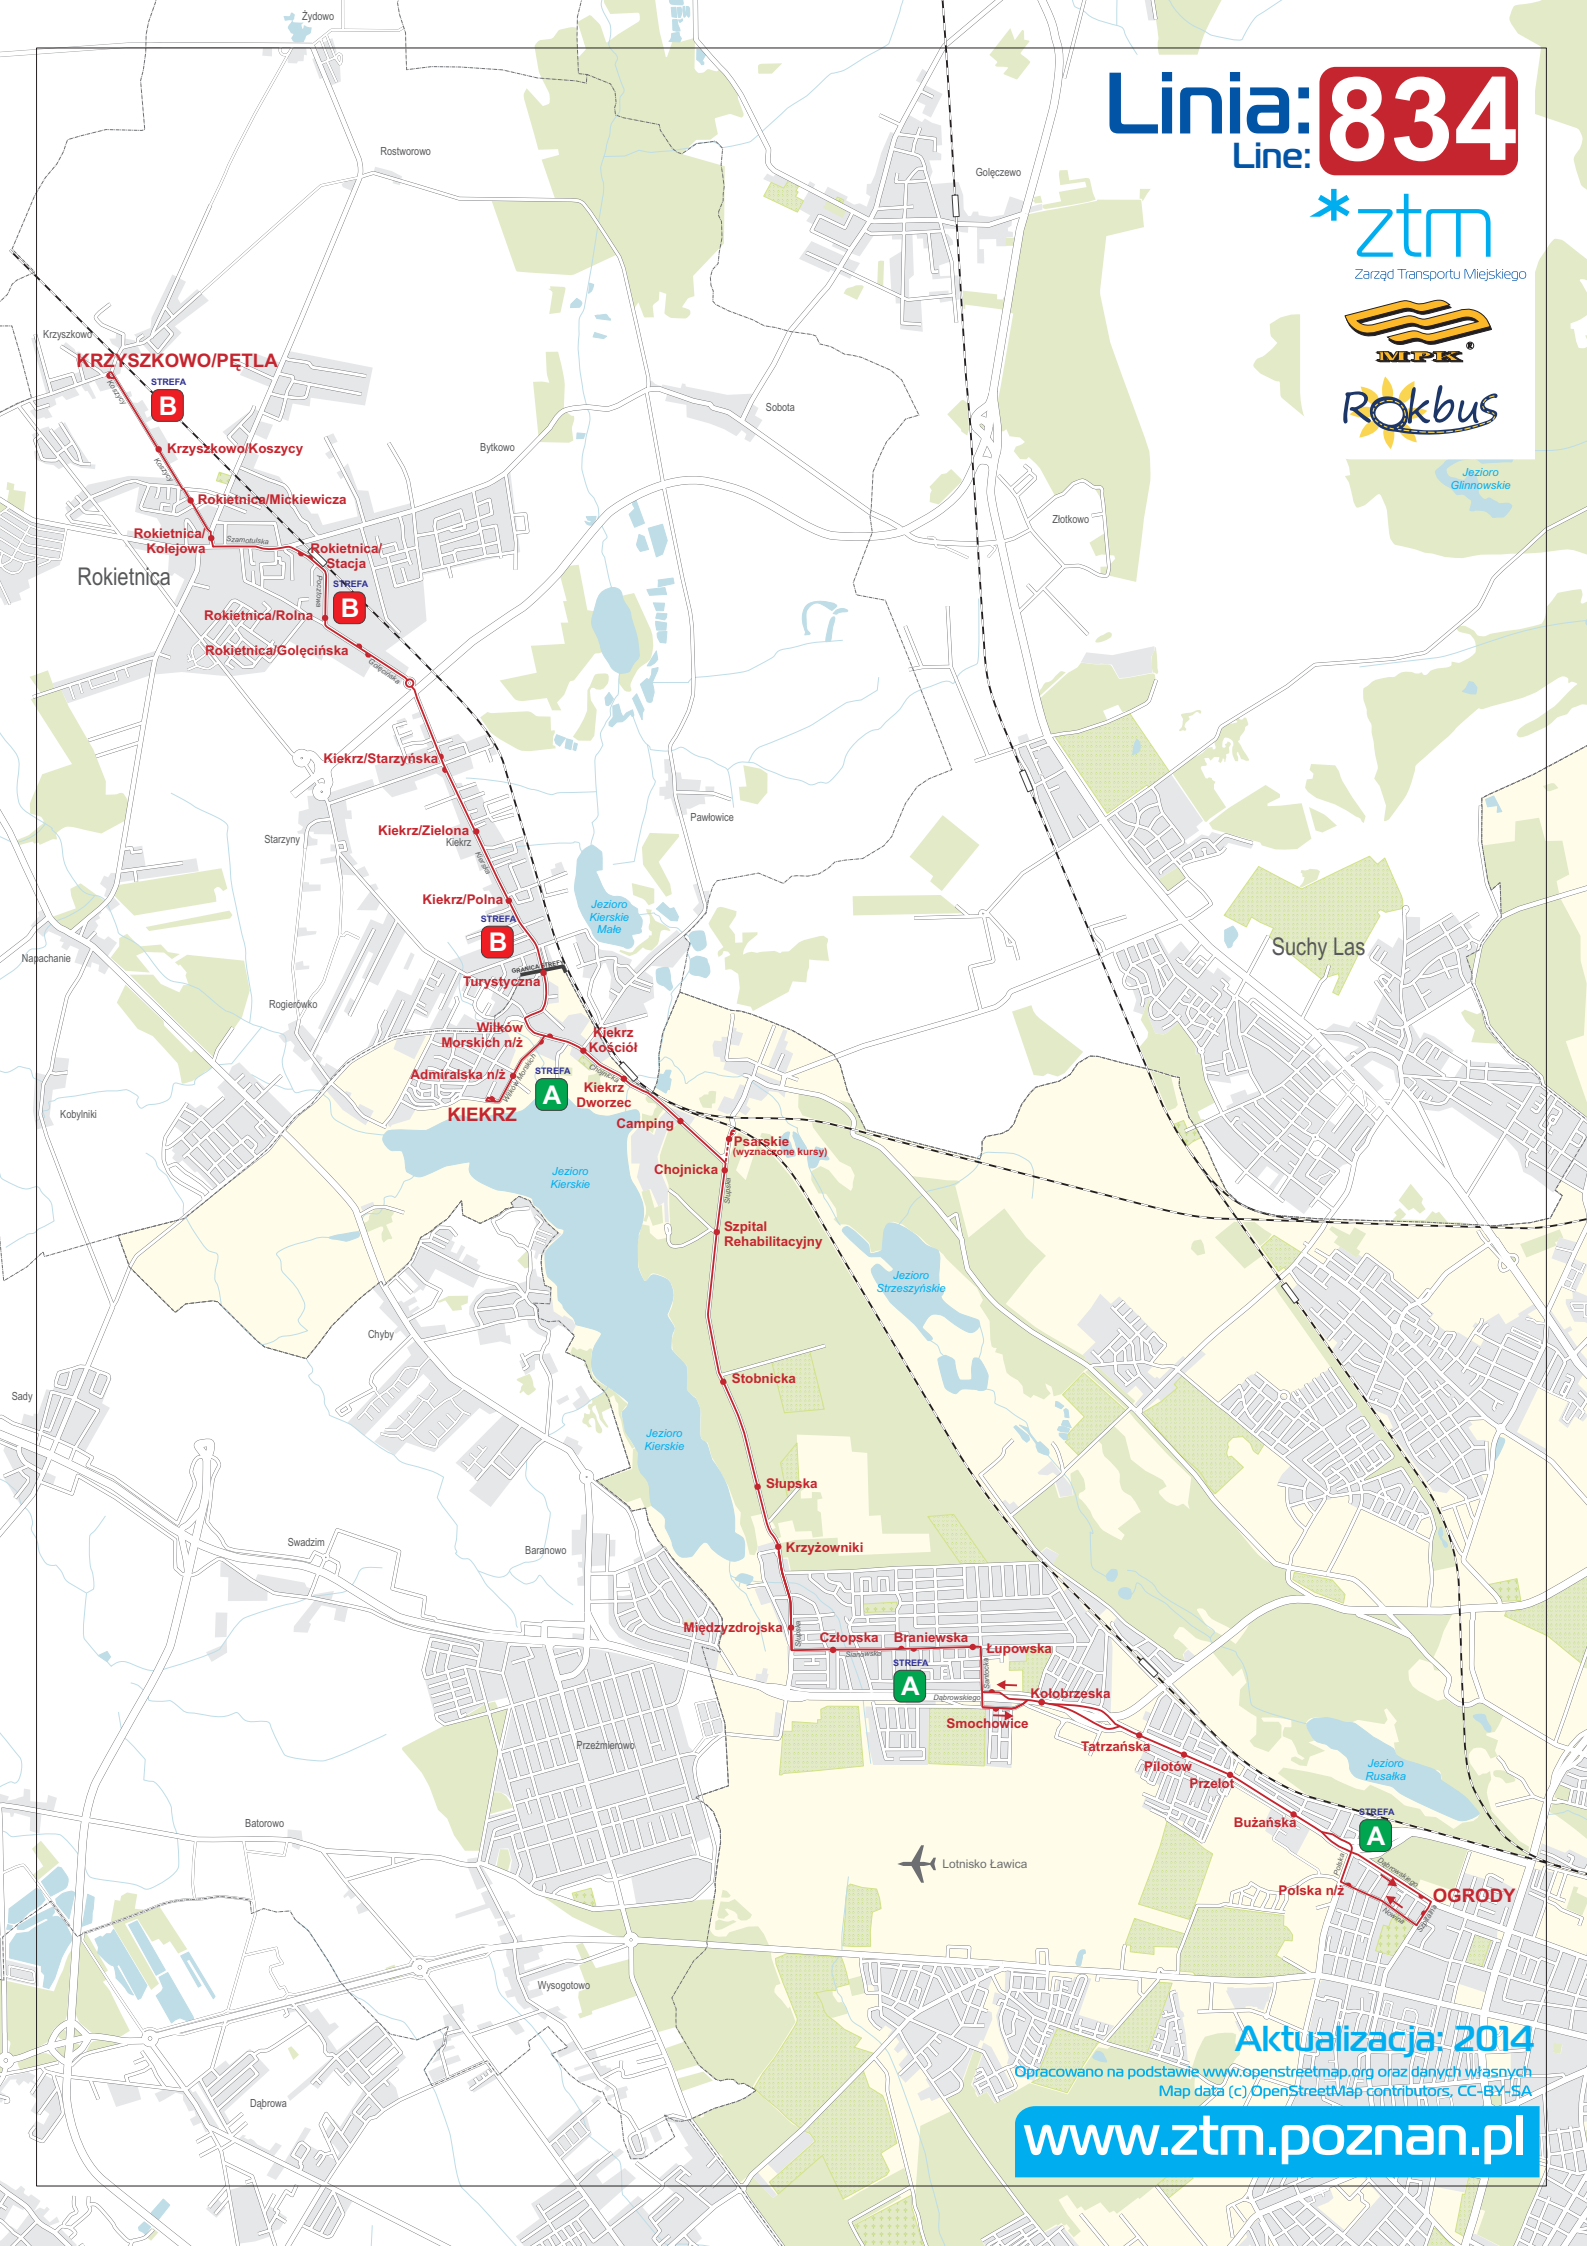

Linia: 834

Line:

* ztm

Zarząd Transportu Miejskiego

Rokbus

Jezioro Glinnowskie

Aktualizacja: 2014

Opracowano na podstawie www.openstreetmap.org oraz danych własnych
Map data (c) OpenStreetMap contributors, CC-BY-SA