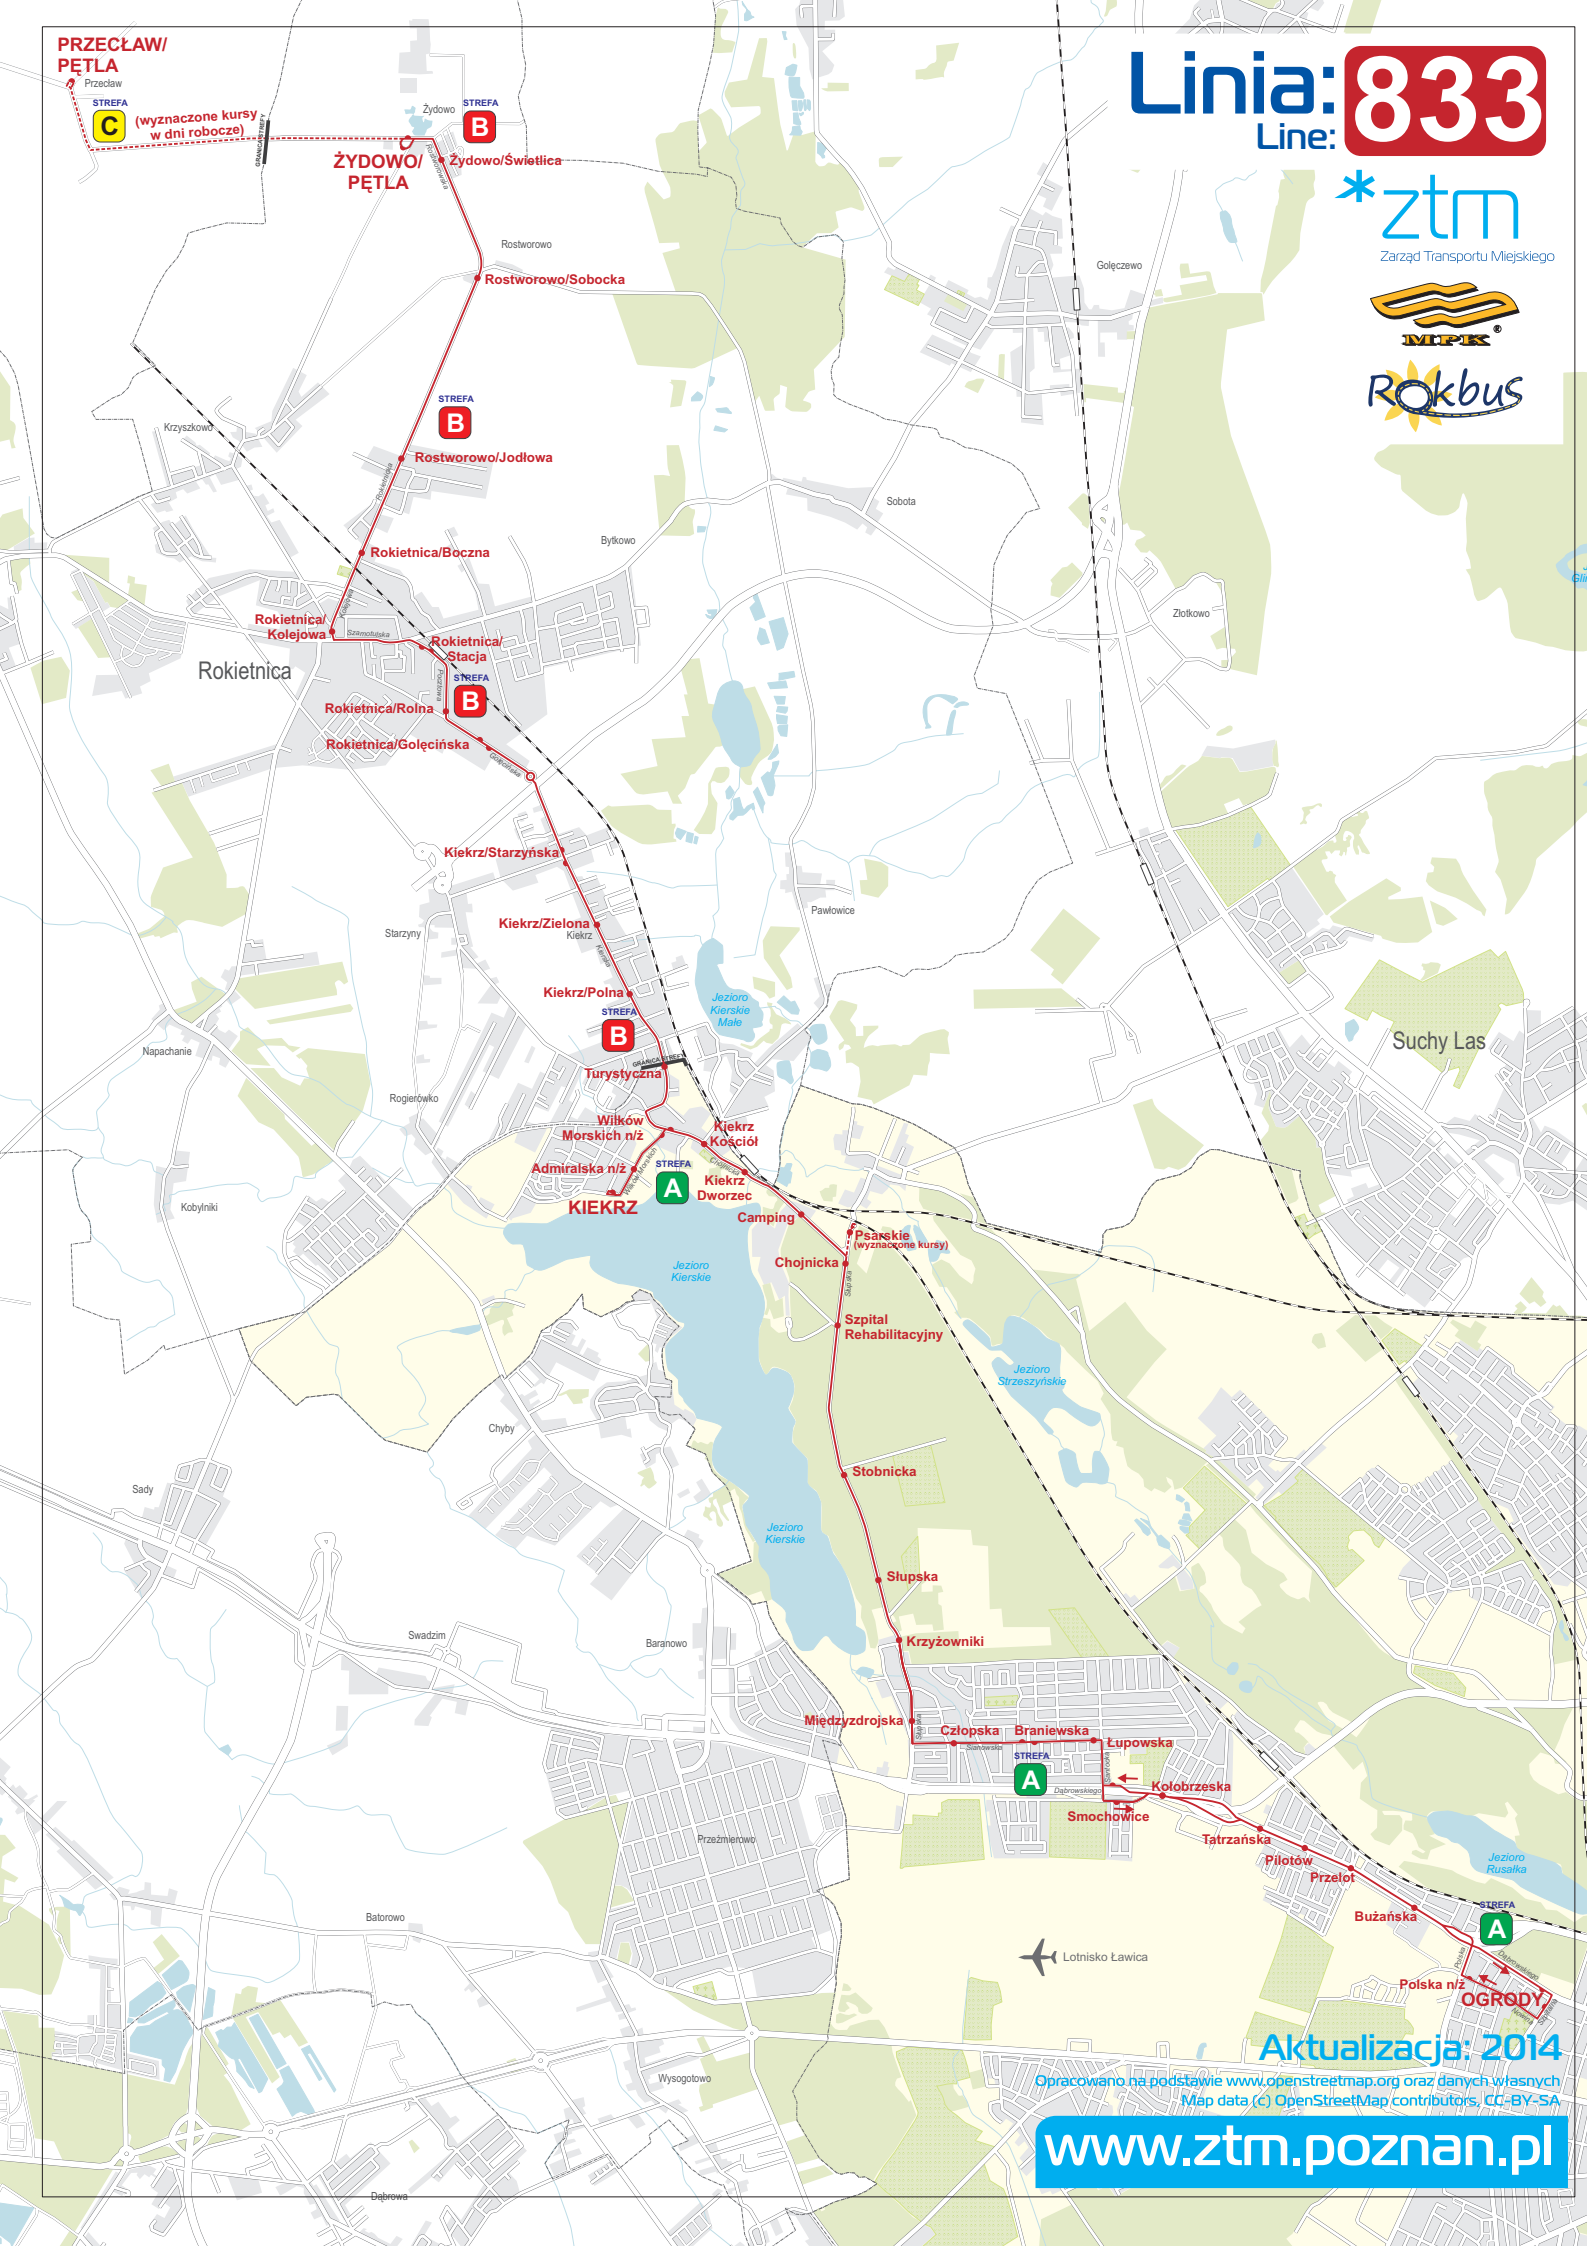

**PRZECŁAW/
PĘTLA**

STREFA
C

(wyznaczone kursy
w dni robocze)

Linia: 833
Line:

***ztm**
Zarząd Transportu Miejskiego

Rokbus

Aktualizacja: 2014

Opracowano na podstawie www.openstreetmap.org oraz danych własnych
Map data (c) OpenStreetMap contributors, CC-BY-SA