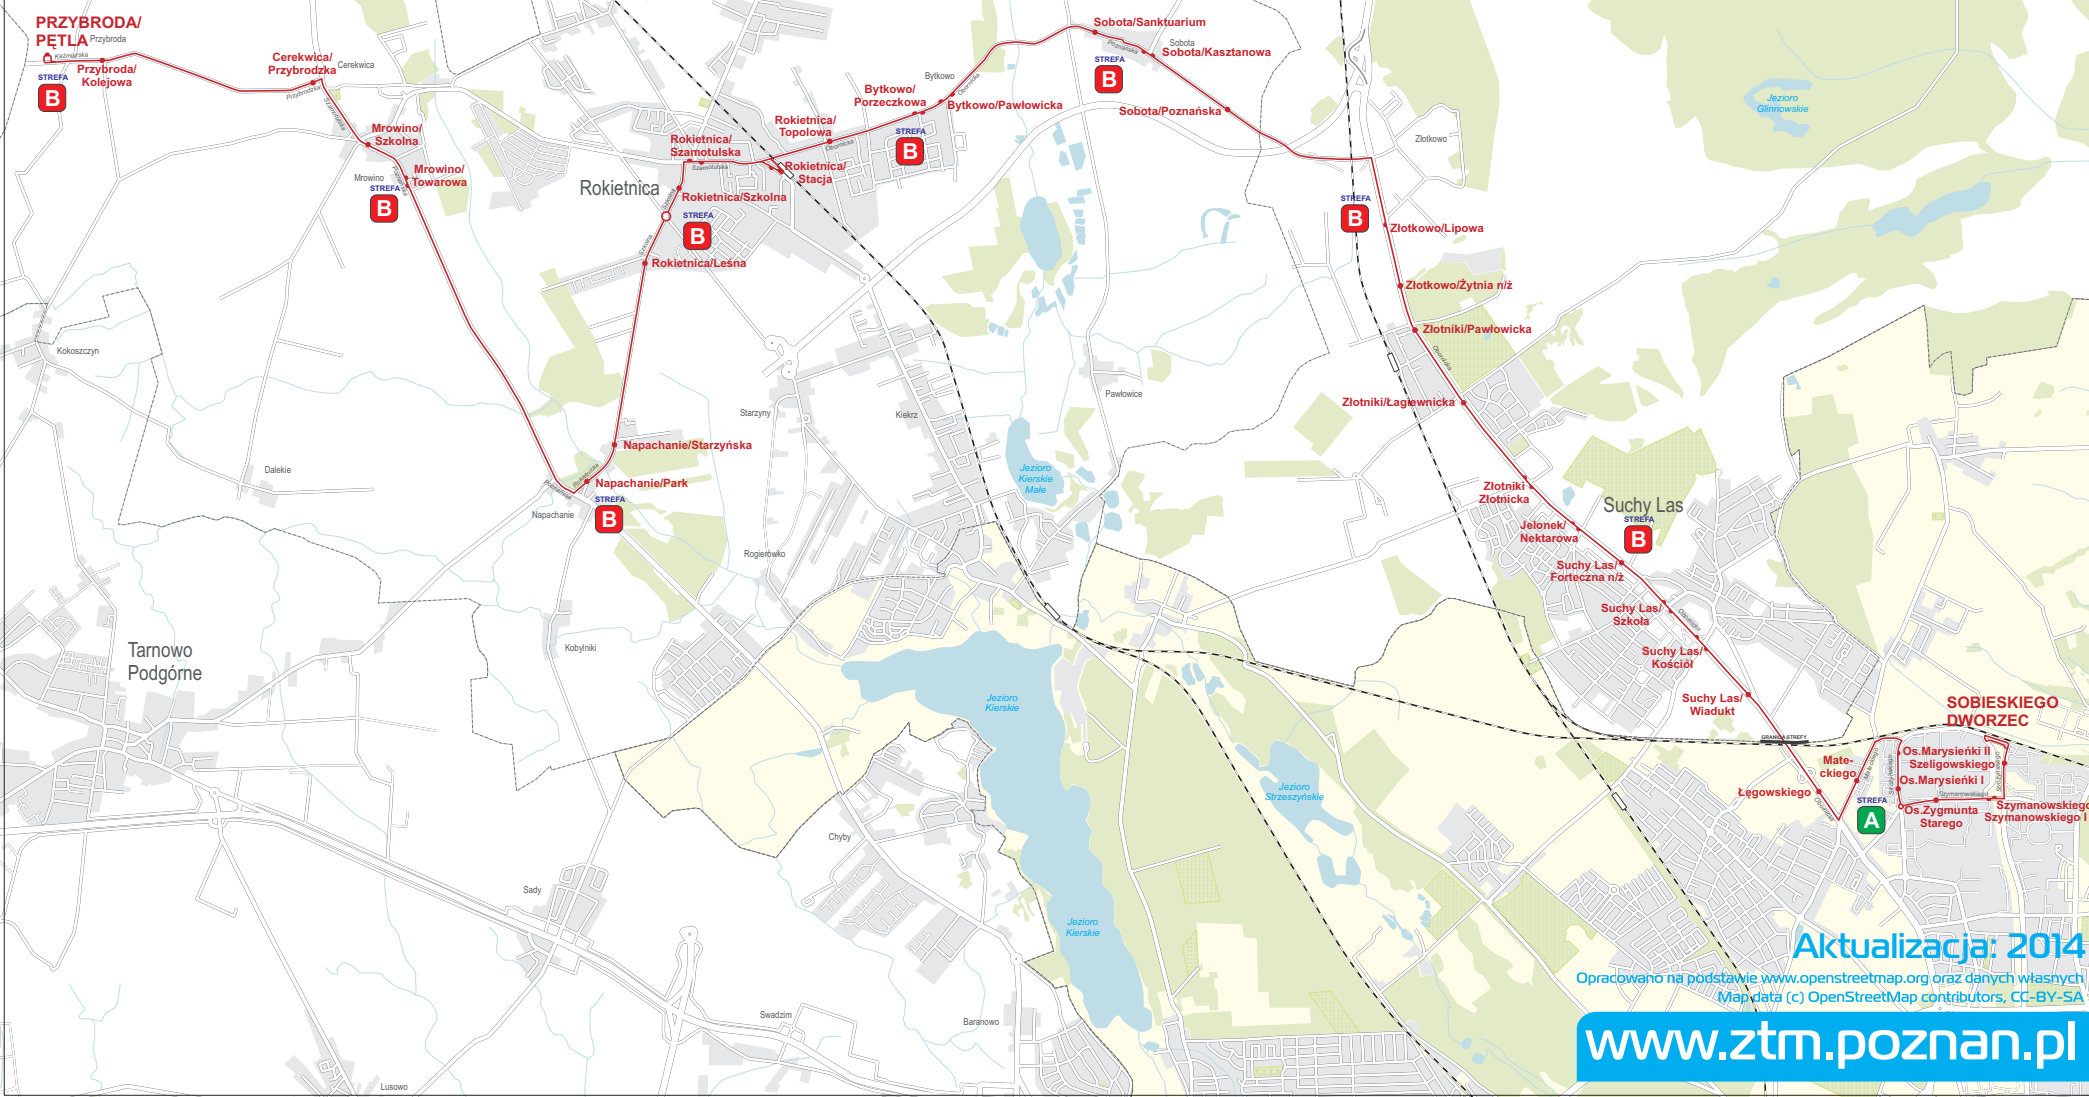

Linia: 832

Line:

* ztm

Zarząd Transportu Miejskiego

Rokbus

Aktualizacja: 2014

Opracowano na podstawie www.openstreetmap.org oraz danych własnych
Map data (c) OpenStreetMap contributors, CC-BY-SA

www.ztm.poznan.pl